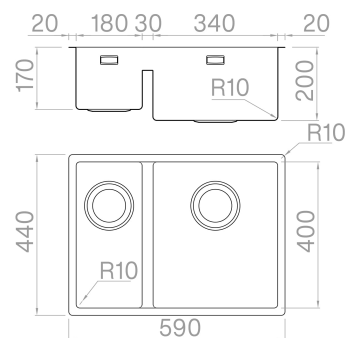

### Descrizione

La collezione Mose è caratterizzata da lavelli a doppia vasca con ponte ribassato, che consente lo scorrimento degli accessori su tutta la lunghezza. In alcuni modelli, l'alloggiamento del miscelatore è integrato nell'area operativa.

### Dati tecnici

Materiale	AISI 304
Finitura	Satinato
Raggio interno	10 mm saldato
Misure esterne	590 x 440 mm
Misure vasca	340 + 180 x 400 mm
Profondità vasca	170-200 mm
Piletta	inox 3 1/2"
Base	600 mm