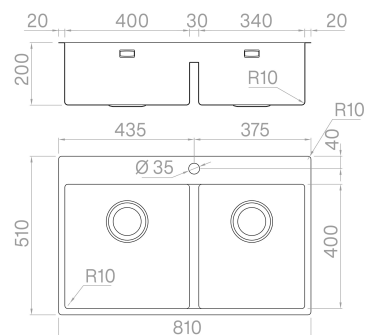

## Descrizione

La collezione Mose è caratterizzata da lavelli a doppia vasca con ponte ribassato, che consente lo scorrimento degli accessori su tutta la lunghezza. In alcuni modelli, l'alloggiamento del miscelatore è integrato nell'area operativa.

## Dati tecnici

|                  |                    |
|------------------|--------------------|
| Materiale        | AISI 304           |
| Finitura         | Satinato           |
| Raggio interno   | 10 mm saldato      |
| Misure esterne   | 810 x 510 mm       |
| Misure vasca     | 340 + 400 x 400 mm |
| Profondità vasca | 200-200 mm         |
| Piletta          | inox 3 1/2"        |
| Base             | 900 mm             |