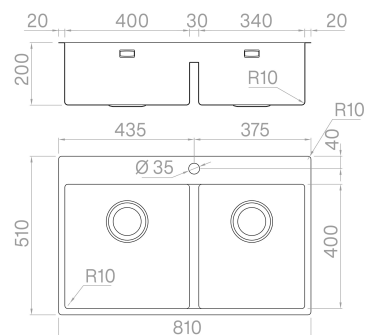

ARTINOX

MOSE BR 81

SOLO
Sinks

Installazione

Filotop

Codice

ALMBRG81

Descrizione

La collezione Mose è caratterizzata da lavelli a doppia vasca con ponte ribassato, che consente lo scorrimento degli accessori su tutta la lunghezza. In alcuni modelli, l'alloggiamento del miscelatore è integrato nell'area operativa.

Accessori in dotazione

Dati tecnici

Materiale	AISI 304
Finitura	Satinato
Raggio interno	10 mm saldato
Misure esterne	810 x 510 mm
Misure vasca	340 + 400 x 400 mm
Profondità vasca	200-200 mm
Piletta	inox 3 1/2"
Base	900 mm