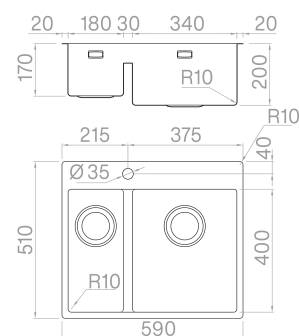

ARTINOX

MOSE BR 60

SOLO
Sinks

Installazione

Sopratop

Codice

ALMBRI60

Descrizione

La collezione Mose è caratterizzata da lavelli a doppia vasca con ponte ribassato, che consente lo scorrimento degli accessori su tutta la lunghezza. In alcuni modelli, l'alloggiamento del miscelatore è integrato nell'area operativa.

Accessori in dotazione

Dati tecnici

Materiale	AISI 304
Finitura	Satinato
Raggio interno	10 mm saldato
Misure esterne	590 x 510 mm
Misure vasca	340 + 180 x 400 mm
Profondità vasca	170-200 mm
Piletta	inox 3 1/2"
Base	600 mm