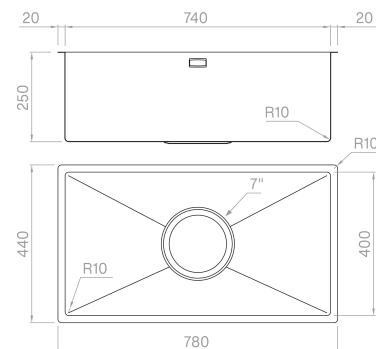

### Descrizione

Lotus XL è la postazione che amplia ancor di più le generose dimensioni massimizzando la capienza, migliorando aspetto e funzionalità.

### Dati tecnici

Materiale	AISI 304
Finitura	Satinato
Raggio interno	10 mm saldato
Misure esterne	780 x 440 mm
Misure vasca	740 x 400 mm
Profondità vasca	250 mm
Piletta	7" hole
Base	900 mm

Artinox SpA si riserva il diritto, senza alcun preavviso, di modificare le caratteristiche dei propri prodotti e la loro disponibilità in qualsiasi momento. Tutti i dati tecnici, le illustrazioni e le informazioni relative ai prodotti non sono vincolanti per Artinox SpA, che non sarà responsabile di eventuali errori di illustrazione, testo e/o traduzione.