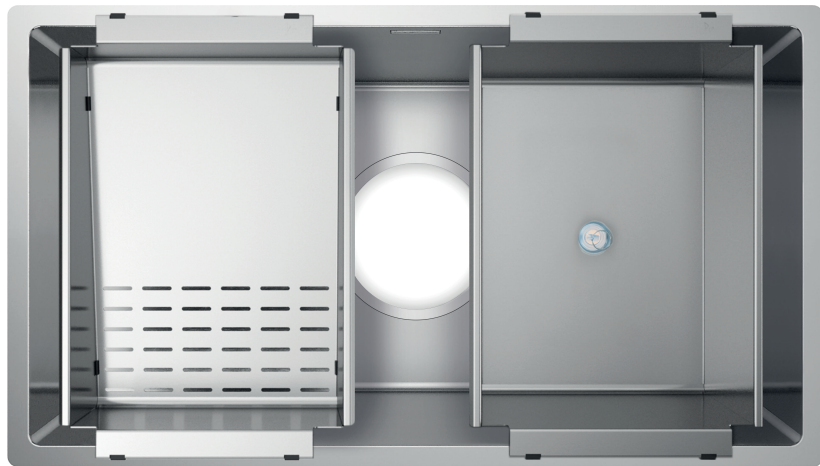

## LOTUS XL 74

READY  
Sinks

### Installazione

Sottotop

### Descrizione

Lotus XL è la postazione che amplia ancor di più le generose dimensioni massimizzando la capienza, migliorando aspetto e funzionalità.

### Dati tecnici

Materiale	AISI 304
Finitura	Satinato
Raggio interno	10 mm saldato
Misure esterne	780 x 440 mm
Misure vasca	740 x 400 mm
Profondità vasca	250 mm
Piletta	7" hole
Base	900 mm

Artinox SpA si riserva il diritto, senza alcun preavviso, di modificare le caratteristiche dei propri prodotti e la loro disponibilità in qualsiasi momento. Tutti i dati tecnici, le illustrazioni e le informazioni relative ai prodotti non sono vincolanti per Artinox SpA, che non sarà responsabile di eventuali errori di illustrazione, testo e/o traduzione.