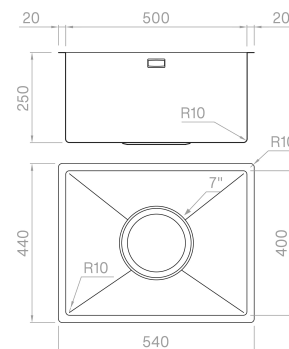

ARTINOX

LOTUS XL 50

SOLO
Sinks

Installazione

Sottotop

Codice

LTXL50

Descrizione

Lotus XL è la postazione che amplia ancor di più le generose dimensioni massimizzando la capienza, migliorando aspetto e funzionalità.

Accessori in dotazione

Dati tecnici

Materiale	AISI 304
Finitura	Satinato
Raggio interno	10 mm saldato
Misure esterne	540 x 440 mm
Misure vasca	500 x 400 mm
Profondità vasca	250 mm
Piletta	7" hole
Base	600 mm