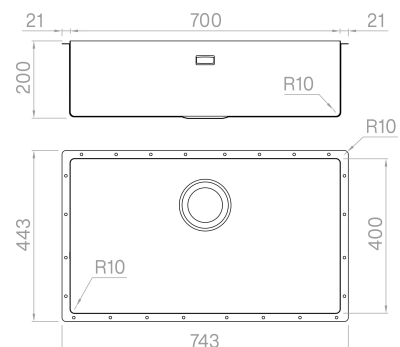

### Descrizione

La caratteristica di Linea è l'esclusiva installazione Edgeless, dove la vasca e il piano si incontrano con un bordo ridotto al minimo, massimizzando estetica e pulizia.

---

### Dati tecnici

Materiale	AISI 304
Finitura	Satinato
Raggio interno	10 mm saldato
Misure esterne	743 x 443 mm
Misure vasca	700 x 400 mm
Profondità vasca	200 mm
Piletta	inox 3 1/2"
Base	800 mm

Artinox SpA si riserva il diritto, senza alcun preavviso, di modificare le caratteristiche dei propri prodotti e la loro disponibilità in qualsiasi momento. Tutti i dati tecnici, le illustrazioni e le informazioni relative ai prodotti non sono vincolanti per Artinox SpA, che non sarà responsabile di eventuali errori di illustrazione, testo e/o traduzione.