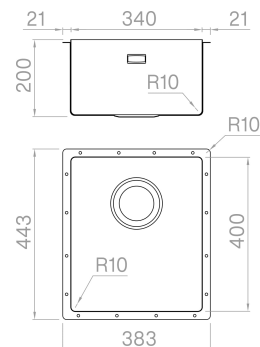

La caratteristica di Linea è l'esclusiva installazione Edgeless, dove la vasca e il piano si incontrano con un bordo ridotto al minimo, massimizzando estetica e pulizia.

Accessori in dotazione

12 - GRIGLIA
16 - VASCHETTA FORATA
46 - UBER

Dati tecnici

Materiale	AISI 304
Finitura	Satinato
Raggio interno	10 mm saldato
Misure esterne	393 x 443 mm
Misure vasca	340 x 400 mm
Profondità vasca	200 mm
Piletta	inox 3 1/2"
Base	600 mm

Artinox SpA si riserva il diritto, senza alcun preavviso, di modificare le caratteristiche dei propri prodotti e la loro disponibilità in qualsiasi momento. Tutti i dati tecnici, le illustrazioni e le informazioni relative ai prodotti non sono vincolanti per Artinox SpA, che non sarà responsabile di eventuali errori di illustrazione, testo e/o traduzione.