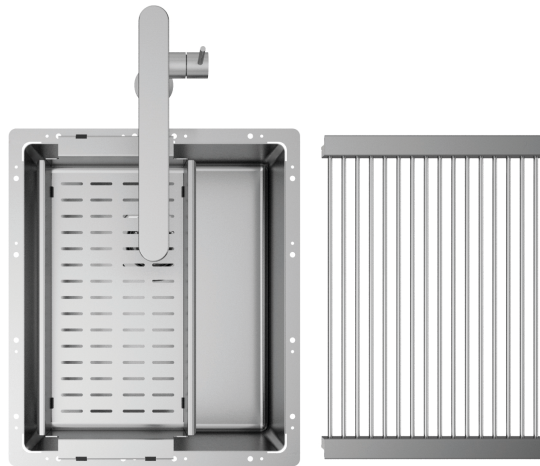

ARTINOX

LINEA 34

READY
Integrati

Installazione

Edgeless

Codice

SAL34

Descrizione

La caratteristica di Linea è l'esclusiva installazione Edgeless, dove la vasca e il piano si incontrano con un bordo ridotto al minimo, massimizzando estetica e pulizia.

Accessori in dotazione

12 - GRIGLIA
16 - VASCHETTA FORATA
46 - UBER

Dati tecnici

Materiale	AISI 304
Finitura	Satinato
Raggio interno	10 mm saldato
Misure esterne	393 x 443 mm
Misure vasca	340 x 400 mm
Profondità vasca	200 mm
Piletta	inox 3 1/2"
Base	600 mm

Artinox SpA si riserva il diritto, senza alcun preavviso, di modificare le caratteristiche dei propri prodotti e la loro disponibilità in qualsiasi momento. Tutti i dati tecnici, le illustrazioni e le informazioni relative ai prodotti non sono vincolanti per Artinox SpA, che non sarà responsabile di eventuali errori di illustrazione, testo e/o traduzione.