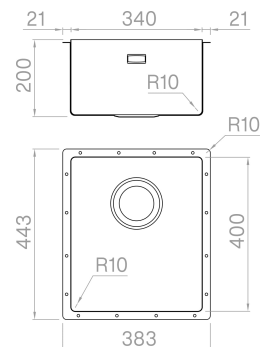

ARTINOX

LINEA 34

SOLO
Integrati

Installazione

Edgeless

Codice

L34

Descrizione

La caratteristica di Linea è l'esclusiva installazione Edgeless, dove la vasca e il piano si incontrano con un bordo ridotto al minimo, massimizzando estetica e pulizia.

Accessori in dotazione

Dati tecnici

Materiale	AISI 304
Finitura	Satinato
Raggio interno	10 mm saldato
Misure esterne	393 x 443 mm
Misure vasca	340 x 400 mm
Profondità vasca	200 mm
Piletta	inox 3 1/2"
Base	600 mm

Artinox SpA si riserva il diritto, senza alcun preavviso, di modificare le caratteristiche dei propri prodotti e la loro disponibilità in qualsiasi momento. Tutti i dati tecnici, le illustrazioni e le informazioni relative ai prodotti non sono vincolanti per Artinox SpA, che non sarà responsabile di eventuali errori di illustrazione, testo e/o traduzione.