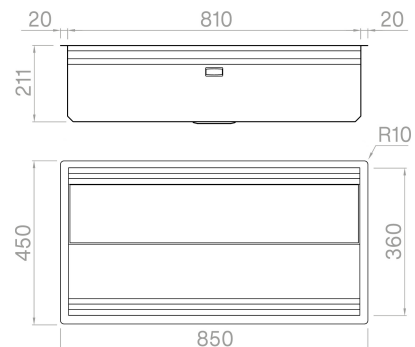

## Dati tecnici

|                  |                |
|------------------|----------------|
| Materiale        | AISI 304       |
| Finitura         | Satinato       |
| Raggio interno   | 0 mm saldato   |
| Misure esterne   | 850 x 450 mm   |
| Misure vasca     | 810 x 350 mm   |
| Profondità vasca | 240 mm         |
| Piletta          | inox Plus 3 ½" |
| Base             | 900 mm         |