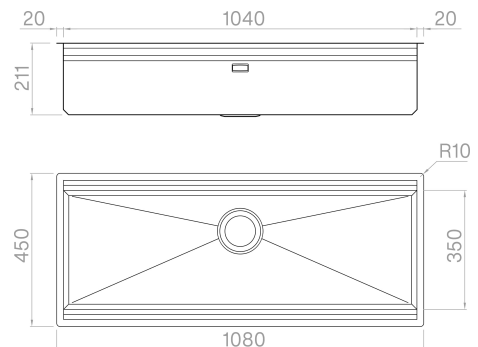

## Dati tecnici

Materiale	AISI 304
Finitura	Satinato
Raggio interno	0 mm saldato
Misure esterne	1080 x 450 mm
Misure vasca	1040 x 350 mm
Profondità vasca	210 mm
Piletta	inox Plus 3 ½"
Base	1200 mm

Artinox SpA si riserva il diritto, senza alcun preavviso, di modificare le caratteristiche dei propri prodotti e la loro disponibilità in qualsiasi momento. Tutti i dati tecnici, le illustrazioni e le informazioni relative ai prodotti non sono vincolanti per Artinox SpA, che non sarà responsabile di eventuali errori di illustrazione, testo e/o traduzione.