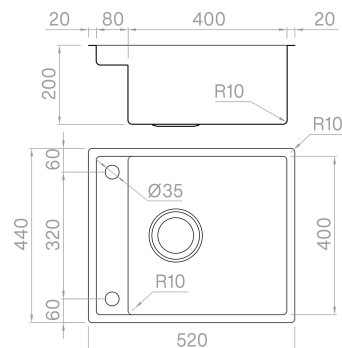

ARTINOX

GHOST MARINA 60

SOLO
Sinks

Installazione

Sottotop

Codice

SSG60MG

Descrizione

Realizzata in AISI 316 L, questa brillante soluzione diventa l'ideale quando gli spazi sono contenuti. La zona ribassata permette di alloggiare il miscelatore all'interno dell'area operativa.

Accessori in dotazione

Dati tecnici

| | |
|------------------|-------------------|
| Materiale | AISI 316 L |
| Finitura | Satinato |
| Raggio interno | 10 mm saldato |
| Misure esterne | 440 x 520 mm |
| Misure vasca | 400 x 405 + 80 mm |
| Profondità vasca | 65-200 mm |
| Piletta | inox 3 1/2" |
| Base | 600 mm |