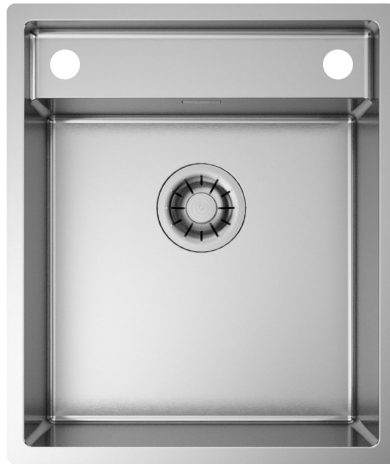

ARTINOX

GHOST MARINA 60

SOLO
Sinks

Installazione

Sottotop

Codice

SSG60MG

Descrizione

Realizzata in AISI 316 L, questa brillante soluzione diventa l'ideale quando gli spazi sono contenuti. La zona ribassata permette di alloggiare il miscelatore all'interno dell'area operativa.

Accessori in dotazione

Dati tecnici

| | |
|------------------|-------------------|
| Materiale | AISI 316 L |
| Finitura | Satinato |
| Raggio interno | 10 mm saldato |
| Misure esterne | 440 x 520 mm |
| Misure vasca | 400 x 405 + 80 mm |
| Profondità vasca | 65-200 mm |
| Piletta | inox 3 1/2" |
| Base | 600 mm |