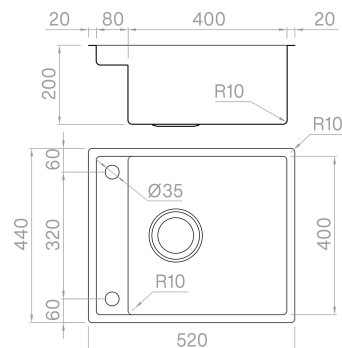

ARTINOX

GHOST MARINA 60

SOLO
Sinks

Installazione

Sopratop

Codice

SIG60MG

Descrizione

Realizzata in AISI 316 L, questa brillante soluzione diventa l'ideale quando gli spazi sono contenuti. La zona ribassata permette di alloggiare il miscelatore all'interno dell'area operativa.

Accessori in dotazione

Dati tecnici

Materiale	AISI 316 L
Finitura	Satinato
Raggio interno	10 mm saldato
Misure esterne	440 x 520 mm
Misure vasca	400 x 402 + 80 mm
Profondità vasca	65-200 mm
Piletta	inox 3 1/2"
Base	600 mm

Artinox SpA si riserva il diritto, senza alcun preavviso, di modificare le caratteristiche dei propri prodotti e la loro disponibilità in qualsiasi momento. Tutti i dati tecnici, le illustrazioni e le informazioni relative ai prodotti non sono vincolanti per Artinox SpA, che non sarà responsabile di eventuali errori di illustrazione, testo e/o traduzione.