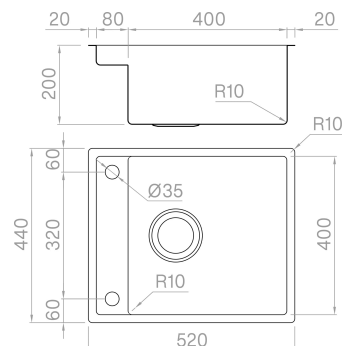

ARTINOX

GHOST 60

SOLO
Sinks

Installazione

Filotop

Codice

SFG60RM

Descrizione

Ghost ha un ribassamento nella parete posteriore che consente l'alloggiamento del miscelatore all'interno dell'area operativa: Una soluzione brillante in uno spazio contenuto di qualità premium.

Accessori in dotazione

Dati tecnici

Materiale	AISI 304
Finitura	Satinato
Raggio interno	10 mm saldato
Misure esterne	440 x 520 mm
Misure vasca	400 x 404 + 80 mm
Profondità vasca	65-200 mm
Piletta	inox Plus 3 1/2"
Base	600 mm