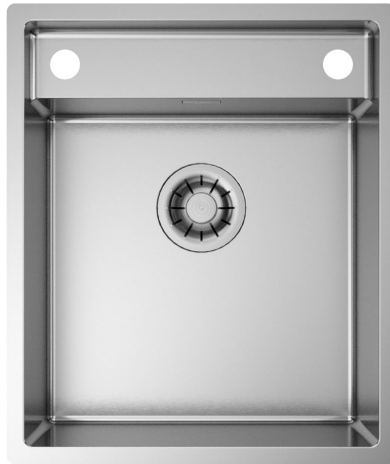

ARTINOX

GHOST 60

SOLO
Sinks

Installazione

Filotop

Codice

SFG60RM

Descrizione

Ghost ha un ribassamento nella parete posteriore che consente l'alloggiamento del miscelatore all'interno dell'area operativa: Una soluzione brillante in uno spazio contenuto di qualità premium.

Accessori in dotazione

Dati tecnici

Materiale	AISI 304
Finitura	Satinato
Raggio interno	10 mm saldato
Misure esterne	440 x 520 mm
Misure vasca	400 x 404 + 80 mm
Profondità vasca	65-200 mm
Piletta	inox Plus 3 1/2"
Base	600 mm