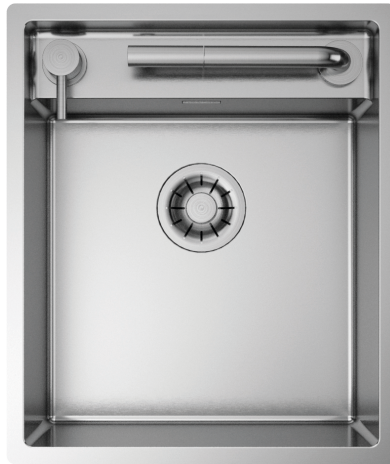

ARTINOX

GHOST 60

PRO
Sinks

Installazione

Sottotop

Codice

SBG060RM

Descrizione

Ghost ha un ribassamento nella parete posteriore che consente l'alloggiamento del miscelatore all'interno dell'area operativa: Una soluzione brillante in uno spazio contenuto di qualità premium.

Accessori in dotazione

45 - CIRCLE

Dati tecnici

Materiale	AISI 304
Finitura	Satinato
Raggio interno	10 mm saldato
Misure esterne	440 x 520 mm
Misure vasca	400 x 406 + 80 mm
Profondità vasca	65-200 mm
Piletta	inox Plus 3 1/2"
Base	600 mm