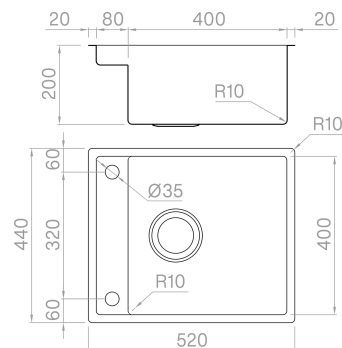

ARTINOX

GHOST 60

PRO
Sinks

Installazione

Sottotop

Codice

SBG060RM

Descrizione

Ghost ha un ribassamento nella parete posteriore che consente l'alloggiamento del miscelatore all'interno dell'area operativa: Una soluzione brillante in uno spazio contenuto di qualità premium.

Accessori in dotazione

45 - CIRCLE

Dati tecnici

Materiale	AISI 304
Finitura	Satinato
Raggio interno	10 mm saldato
Misure esterne	440 x 520 mm
Misure vasca	400 x 406 + 80 mm
Profondità vasca	65-200 mm
Piletta	inox Plus 3 1/2"
Base	600 mm