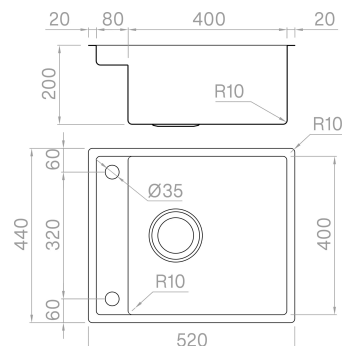

### Dati tecnici

Materiale	AISI 304
Finitura	Satinato
Raggio interno	10 mm saldato
Misure esterne	440 x 520 mm
Misure vasca	400 x 403 + 80 mm
Profondità vasca	65-200 mm
Piletta	inox Plus 3 1/2"
Base	600 mm