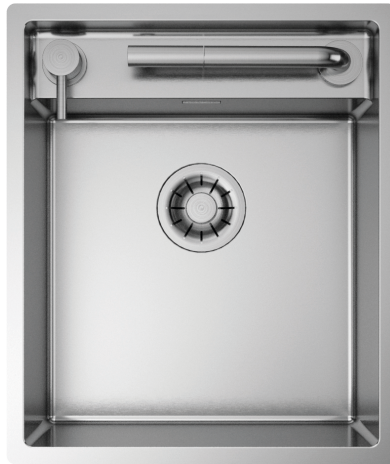

## GHOST 60

PRO  
Sinks

---

### Codice

SBGF60RM

---

### Descrizione

Ghost ha un ribassamento nella parete posteriore che consente l'alloggiamento del miscelatore all'interno dell'area operativa: Una soluzione brillante in uno spazio contenuto di qualità premium.

### Dati tecnici

Materiale	AISI 304
Finitura	Satinato
Raggio interno	10 mm saldato
Misure esterne	440 x 520 mm
Misure vasca	400 x 403 + 80 mm
Profondità vasca	65-200 mm
Piletta	inox Plus 3 1/2"
Base	600 mm