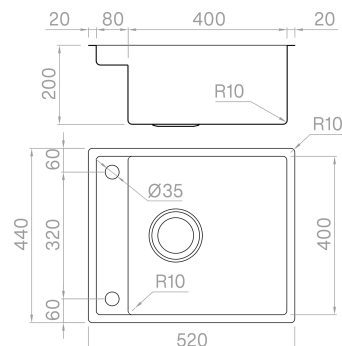

ARTINOX

GHOST 60

READY
Sinks

Installazione

Sottotop

Codice

SAG060RM

Descrizione

Ghost ha un ribassamento nella parete posteriore che consente l'alloggiamento del miscelatore all'interno dell'area operativa: Una soluzione brillante in uno spazio contenuto di qualità premium.

Accessori in dotazione

45 - CIRCLE
73 - TAGLIERE PICCOLO PAPERSTONE - RADIUS

Dati tecnici

Materiale	AISI 304
Finitura	Satinato
Raggio interno	10 mm saldato
Misure esterne	440 x 520 mm
Misure vasca	400 x 405 + 80 mm
Profondità vasca	65-200 mm
Piletta	inox Plus 3 1/2"
Base	600 mm