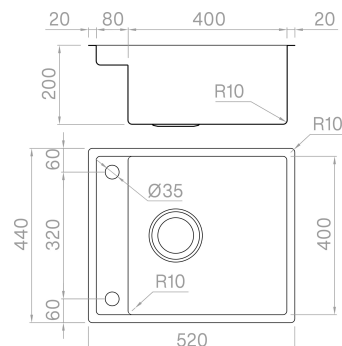

ARTINOX

GHOST 60

READY
Sinks

Installazione

Sopratop

Codice

SAGI60RM

Descrizione

Ghost ha un ribassamento nella parete posteriore che consente l'alloggiamento del miscelatore all'interno dell'area operativa: Una soluzione brillante in uno spazio contenuto di qualità premium.

Accessori in dotazione

45 - CIRCLE
73 - TAGLIERE PICCOLO PAPERSTONE - RADIUS

Dati tecnici

Materiale	AISI 304
Finitura	Satinato
Raggio interno	10 mm saldato
Misure esterne	440 x 520 mm
Misure vasca	400 x 400 + 80 mm
Profondità vasca	65-200 mm
Piletta	inox Plus 3 1/2"
Base	600 mm