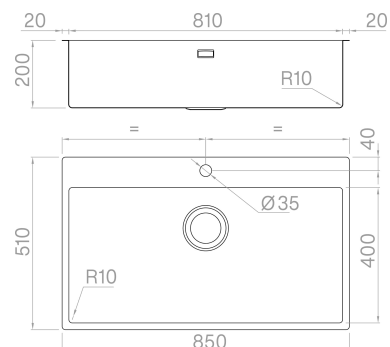

Aqua è una collezione dalla grande capienza e dal design essenziale grazie agli angoli interni, sempre raggiati di 10 mm e l'alloggiamento del miscelatore integrato nell'area operativa.

Accessori in dotazione

Dati tecnici

Materiale	AISI 304
Finitura	Satinato
Raggio interno	10 mm saldato
Misure esterne	850 x 510 mm
Misure vasca	810 x 400 mm
Profondità vasca	200 mm
Piletta	inox 3 ½"
Base	900 mm

Artinox SpA si riserva il diritto, senza alcun preavviso, di modificare le caratteristiche dei propri prodotti e la loro disponibilità in qualsiasi momento. Tutti i dati tecnici, le illustrazioni e le informazioni relative ai prodotti non sono vincolanti per Artinox SpA, che non sarà responsabile di eventuali errori di illustrazione, testo e/o traduzione.