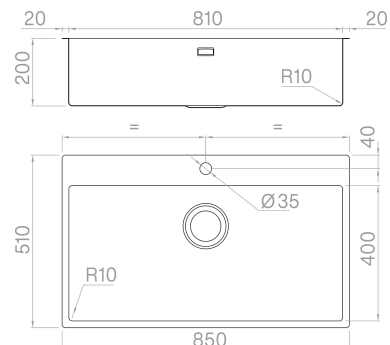

ARTINOX

AQUA 81

SOLO
Sinks

Installazione

Filotop

Codice

ALAG81

Descrizione

Aqua è una collezione dalla grande capienza e dal design essenziale grazie agli angoli interni, sempre raggiati di 10 mm e l'alloggiamento del miscelatore integrato nell'area operativa.

Accessori in dotazione

Dati tecnici

Materiale	AISI 304
Finitura	Satinato
Raggio interno	10 mm saldato
Misure esterne	850 x 510 mm
Misure vasca	810 x 400 mm
Profondità vasca	200 mm
Piletta	inox 3 ½"
Base	900 mm

Artinox SpA si riserva il diritto, senza alcun preavviso, di modificare le caratteristiche dei propri prodotti e la loro disponibilità in qualsiasi momento. Tutti i dati tecnici, le illustrazioni e le informazioni relative ai prodotti non sono vincolanti per Artinox SpA, che non sarà responsabile di eventuali errori di illustrazione, testo e/o traduzione.