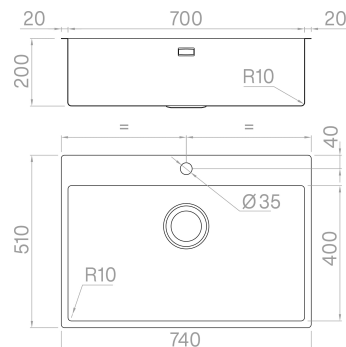

Aqua è una collezione dalla grande capienza e dal design essenziale grazie agli angoli interni, sempre raggiati di 10 mm e l'alloggiamento del miscelatore integrato nell'area operativa.

Accessori in dotazione

Dati tecnici

Materiale	AISI 304
Finitura	Satinato
Raggio interno	10 mm saldato
Misure esterne	740 x 510 mm
Misure vasca	700 x 400 mm
Profondità vasca	200 mm
Piletta	inox 3 1/2"
Base	800 mm

Artinox SpA si riserva il diritto, senza alcun preavviso, di modificare le caratteristiche dei propri prodotti e la loro disponibilità in qualsiasi momento. Tutti i dati tecnici, le illustrazioni e le informazioni relative ai prodotti non sono vincolanti per Artinox SpA, che non sarà responsabile di eventuali errori di illustrazione, testo e/o traduzione.