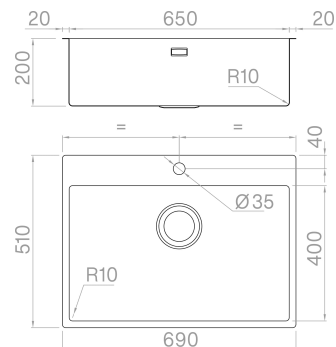

### Descrizione

Aqua è una collezione dalla grande capienza e dal design essenziale grazie agli angoli interni, sempre raggiati di 10 mm e l'alloggiamento del miscelatore integrato nell'area operativa.

### Dati tecnici

Materiale	AISI 304
Finitura	Satinato
Raggio interno	10 mm saldato
Misure esterne	690 x 510 mm
Misure vasca	650 x 400 mm
Profondità vasca	200 mm
Piletta	inox 3 ½"
Base	750 mm

Artinox SpA si riserva il diritto, senza alcun preavviso, di modificare le caratteristiche dei propri prodotti e la loro disponibilità in qualsiasi momento. Tutti i dati tecnici, le illustrazioni e le informazioni relative ai prodotti non sono vincolanti per Artinox SpA, che non sarà responsabile di eventuali errori di illustrazione, testo e/o traduzione.