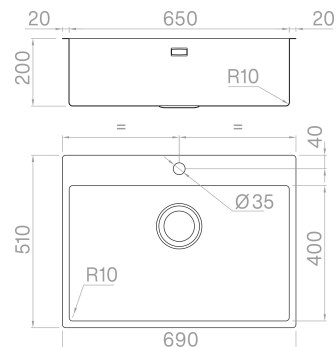

Aqua è una collezione dalla grande capienza e dal design essenziale grazie agli angoli interni, sempre raggiati di 10 mm e l'alloggiamento del miscelatore integrato nell'area operativa.

Accessori in dotazione

Dati tecnici

Materiale	AISI 304
Finitura	Satinato
Raggio interno	10 mm saldato
Misure esterne	690 x 510 mm
Misure vasca	650 x 400 mm
Profondità vasca	200 mm
Piletta	inox 3 1/2"
Base	750 mm

Artinox SpA si riserva il diritto, senza alcun preavviso, di modificare le caratteristiche dei propri prodotti e la loro disponibilità in qualsiasi momento. Tutti i dati tecnici, le illustrazioni e le informazioni relative ai prodotti non sono vincolanti per Artinox SpA, che non sarà responsabile di eventuali errori di illustrazione, testo e/o traduzione.