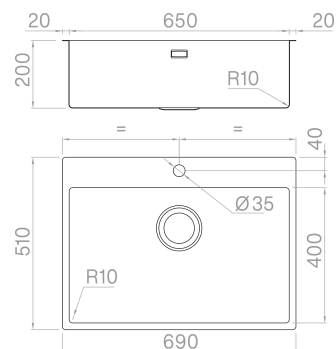

### Descrizione

Aqua è una collezione dalla grande capienza e dal design essenziale grazie agli angoli interni, sempre raggiati di 10 mm e l'alloggiamento del miscelatore integrato nell'area operativa.

### Dati tecnici

Materiale	AISI 304
Finitura	Satinato
Raggio interno	10 mm saldato
Misure esterne	690 x 510 mm
Misure vasca	650 x 400 mm
Profondità vasca	200 mm
Piletta	inox 3 1/2"
Base	750 mm

Artinox SpA si riserva il diritto, senza alcun preavviso, di modificare le caratteristiche dei propri prodotti e la loro disponibilità in qualsiasi momento. Tutti i dati tecnici, le illustrazioni e le informazioni relative ai prodotti non sono vincolanti per Artinox SpA, che non sarà responsabile di eventuali errori di illustrazione, testo e/o traduzione.