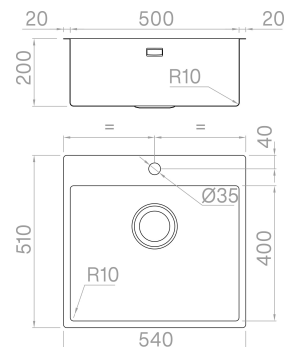

ARTINOX

AQUA 50

SOLO
Sinks

Installazione

Sopratop

Codice

ALAI50

Descrizione

Aqua è una collezione dalla grande capienza e dal design essenziale grazie agli angoli interni, sempre raggiati di 10 mm e l'alloggiamento del miscelatore integrato nell'area operativa.

Accessori in dotazione

Dati tecnici

Materiale	AISI 304
Finitura	Satinato
Raggio interno	10 mm saldato
Misure esterne	540 x 510 mm
Misure vasca	500 x 400 mm
Profondità vasca	200 mm
Piletta	inox 3 1/2"
Base	600 mm

Artinox SpA si riserva il diritto, senza alcun preavviso, di modificare le caratteristiche dei propri prodotti e la loro disponibilità in qualsiasi momento. Tutti i dati tecnici, le illustrazioni e le informazioni relative ai prodotti non sono vincolanti per Artinox SpA, che non sarà responsabile di eventuali errori di illustrazione, testo e/o traduzione.