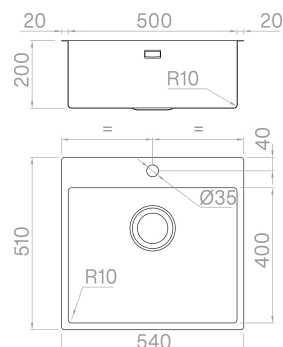

Aqua è una collezione dalla grande capienza e dal design essenziale grazie agli angoli interni, sempre raggiati di 10 mm e l'alloggiamento del miscelatore integrato nell'area operativa.

Accessori in dotazione

Dati tecnici

Materiale	AISI 304
Finitura	Satinato
Raggio interno	10 mm saldato
Misure esterne	540 x 510 mm
Misure vasca	500 x 400 mm
Profondità vasca	200 mm
Piletta	inox 3 1/2"
Base	600 mm

Artinox SpA si riserva il diritto, senza alcun preavviso, di modificare le caratteristiche dei propri prodotti e la loro disponibilità in qualsiasi momento. Tutti i dati tecnici, le illustrazioni e le informazioni relative ai prodotti non sono vincolanti per Artinox SpA, che non sarà responsabile di eventuali errori di illustrazione, testo e/o traduzione.