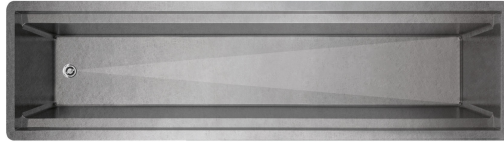

## Canale attrezzato MV 90 Matte Vintage

---

### Descrizione

I canali attrezzati contengono una gamma di elementi intercambiabili, perfetti per ottimizzare lo spazio e migliorare la funzionalità dell'area di preparazione. Disponibile in diverse dimensioni, questo sistema modulare è offerto in ben tre diverse opzioni di installazione per il piano cucina.

### Dati tecnici

Materiale	AISI 304
Finitura	Matte Vintage
Misure esterne	858 x 162 mm
Misure interne	818 x 122 mm
Profondità	180 mm
Base	90
Modularità	6

Artinox SpA si riserva il diritto, senza alcun preavviso, di modificare le caratteristiche dei propri prodotti e la loro disponibilità in qualsiasi momento. Tutti i dati tecnici, le illustrazioni e le informazioni relative ai prodotti non sono vincolanti per Artinox SpA, che non sarà responsabile di eventuali errori di illustrazione, testo e/o traduzione.