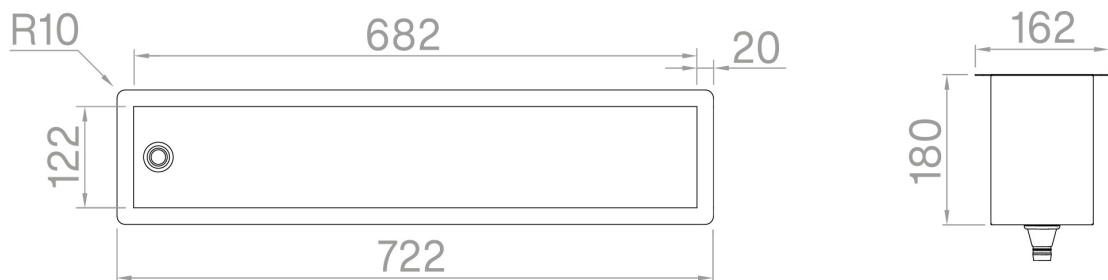

ARTINOX

Canale attrezzato MV 75 Matte Vintage

Installazione

SOTTOTOP

Codice

CA075

Descrizione

I canali attrezzati contengono una gamma di elementi intercambiabili, perfetti per ottimizzare lo spazio e migliorare la funzionalità dell'area di preparazione. Disponibile in diverse dimensioni, questo sistema modulare è offerto in ben tre diverse opzioni di installazione per il piano cucina.

Dati tecnici

Materiale	AISI 304
Finitura	Matte Vintage
Misure esterne	722 x 162 mm
Misure interne	682 x 122 mm
Profondità	180 mm
Base	75
Modularità	5

Artinox SpA si riserva il diritto, senza alcun preavviso, di modificare le caratteristiche dei propri prodotti e la loro disponibilità in qualsiasi momento. Tutti i dati tecnici, le illustrazioni e le informazioni relative ai prodotti non sono vincolanti per Artinox SpA, che non sarà responsabile di eventuali errori di illustrazione, testo e/o traduzione.