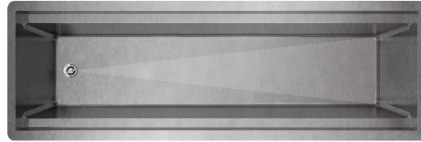

ARTINOX

Canale attrezzato MV 75 Matte Vintage

Installazione

SOTTOTOP

Codice

CA075

Descrizione

I canali attrezzati contengono una gamma di elementi intercambiabili, perfetti per ottimizzare lo spazio e migliorare la funzionalità dell'area di preparazione. Disponibile in diverse dimensioni, questo sistema modulare è offerto in ben tre diverse opzioni di installazione per il piano cucina.

Dati tecnici

Materiale	AISI 304
Finitura	Matte Vintage
Misure esterne	722 x 162 mm
Misure interne	682 x 122 mm
Profondità	180 mm
Base	75
Modularità	5

Artinox SpA si riserva il diritto, senza alcun preavviso, di modificare le caratteristiche dei propri prodotti e la loro disponibilità in qualsiasi momento. Tutti i dati tecnici, le illustrazioni e le informazioni relative ai prodotti non sono vincolanti per Artinox SpA, che non sarà responsabile di eventuali errori di illustrazione, testo e/o traduzione.