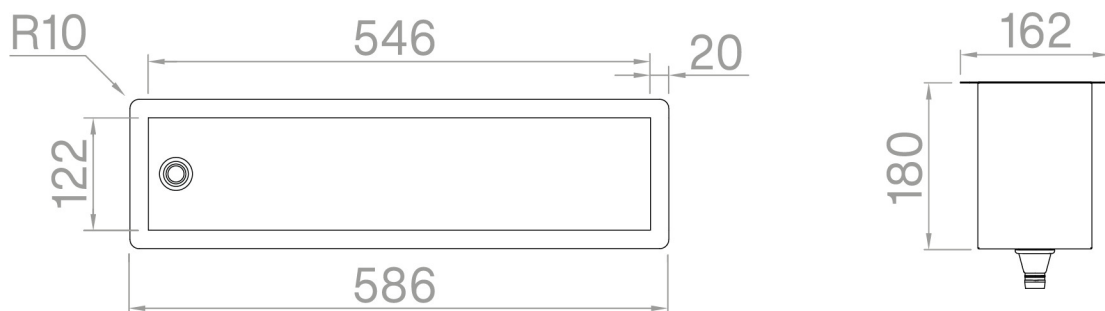

ARTINOX

Canale attrezzato MV 60 Matte Vintage

Installazione

SOTTOTOP

Codice

CA060

Descrizione

I canali attrezzati contengono una gamma di elementi intercambiabili, perfetti per ottimizzare lo spazio e migliorare la funzionalità dell'area di preparazione. Disponibile in diverse dimensioni, questo sistema modulare è offerto in ben tre diverse opzioni di installazione per il piano cucina.

Dati tecnici

Materiale	AISI 304
Finitura	Matte Vintage
Misure esterne	586 x 162 mm
Misure interne	546 x 122 mm
Profondità	180 mm
Base	60
Modularità	4

Artinox SpA si riserva il diritto, senza alcun preavviso, di modificare le caratteristiche dei propri prodotti e la loro disponibilità in qualsiasi momento. Tutti i dati tecnici, le illustrazioni e le informazioni relative ai prodotti non sono vincolanti per Artinox SpA, che non sarà responsabile di eventuali errori di illustrazione, testo e/o traduzione.