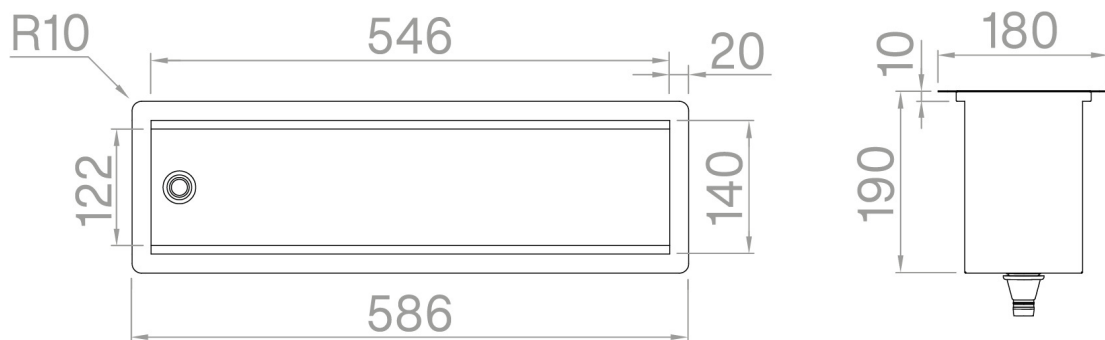

ARTINOX

Canale attrezzato MV 60 Matte Vintage

Installazione

SOPRATOP

Codice

CAG60MV

Descrizione

I canali attrezzati contengono una gamma di elementi intercambiabili, perfetti per ottimizzare lo spazio e migliorare la funzionalità dell'area di preparazione. Disponibile in diverse dimensioni, questo sistema modulare è offerto in ben tre diverse opzioni di installazione per il piano cucina.

Dati tecnici

Materiale	AISI 304
Finitura	Matte Vintage
Misure esterne	586 x 180 mm
Misure interne	546 x 140 mm
Profondità	190 mm
Base	60
Modularità	4