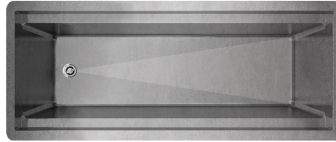

ARTINOX

Canale attrezzato MV 60 Matte Vintage

Installazione

SOPRATOP

Codice

CAG60MV

Descrizione

I canali attrezzati contengono una gamma di elementi intercambiabili, perfetti per ottimizzare lo spazio e migliorare la funzionalità dell'area di preparazione. Disponibile in diverse dimensioni, questo sistema modulare è offerto in ben tre diverse opzioni di installazione per il piano cucina.

Dati tecnici

Materiale	AISI 304
Finitura	Matte Vintage
Misure esterne	586 x 180 mm
Misure interne	546 x 140 mm
Profondità	190 mm
Base	60
Modularità	4