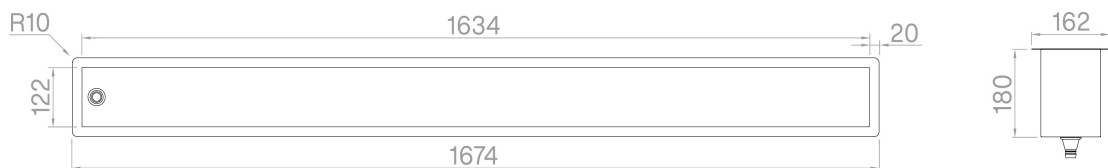

ARTINOX

Canale attrezzato MV 180 Matte Vintage

Installazione

SOTTOTOP

Codice

CA0180

Descrizione

I canali attrezzati contengono una gamma di elementi intercambiabili, perfetti per ottimizzare lo spazio e migliorare la funzionalità dell'area di preparazione. Disponibile in diverse dimensioni, questo sistema modulare è offerto in ben tre diverse opzioni di installazione per il piano cucina.

Dati tecnici

Materiale	AISI 304
Finitura	Matte Vintage
Misure esterne	1674 x 162 mm
Misure interne	1634 x 122 mm
Profondità	180 mm
Base	180
Modularità	12

Artinox SpA si riserva il diritto, senza alcun preavviso, di modificare le caratteristiche dei propri prodotti e la loro disponibilità in qualsiasi momento. Tutti i dati tecnici, le illustrazioni e le informazioni relative ai prodotti non sono vincolanti per Artinox SpA, che non sarà responsabile di eventuali errori di illustrazione, testo e/o traduzione.