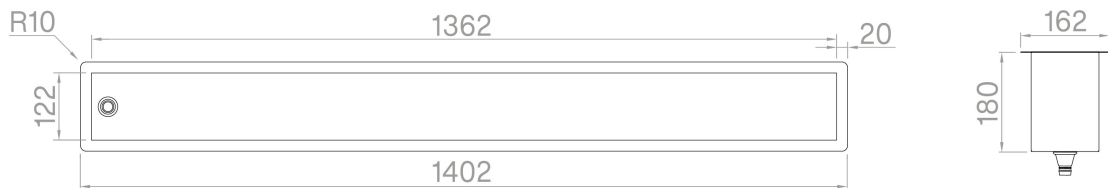

### Dati tecnici

Materiale	AISI 304
Finitura	Matte Vintage
Misure esterne	1402 x 162 mm
Misure interne	1362 x 122 mm
Profondità	180 mm
Base	150
Modularità	10

Artinox SpA si riserva il diritto, senza alcun preavviso, di modificare le caratteristiche dei propri prodotti e la loro disponibilità in qualsiasi momento. Tutti i dati tecnici, le illustrazioni e le informazioni relative ai prodotti non sono vincolanti per Artinox SpA, che non sarà responsabile di eventuali errori di illustrazione, testo e/o traduzione.