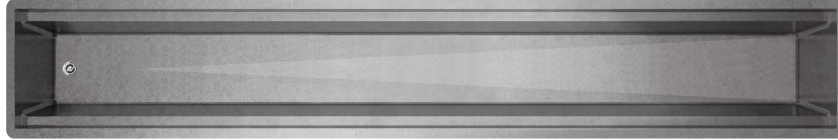

ARTINOX

Canale attrezzato MV 150 Matte Vintage

Installazione

SOPRATOP

Codice

CAG15MV

Descrizione

I canali attrezzati contengono una gamma di elementi intercambiabili, perfetti per ottimizzare lo spazio e migliorare la funzionalità dell'area di preparazione. Disponibile in diverse dimensioni, questo sistema modulare è offerto in ben tre diverse opzioni di installazione per il piano cucina.

Dati tecnici

Materiale	AISI 304
Finitura	Matte Vintage
Misure esterne	1402 x 180 mm
Misure interne	1362 x 140 mm
Profondità	190 mm
Base	150
Modularità	10

Artinox SpA si riserva il diritto, senza alcun preavviso, di modificare le caratteristiche dei propri prodotti e la loro disponibilità in qualsiasi momento. Tutti i dati tecnici, le illustrazioni e le informazioni relative ai prodotti non sono vincolanti per Artinox SpA, che non sarà responsabile di eventuali errori di illustrazione, testo e/o traduzione.