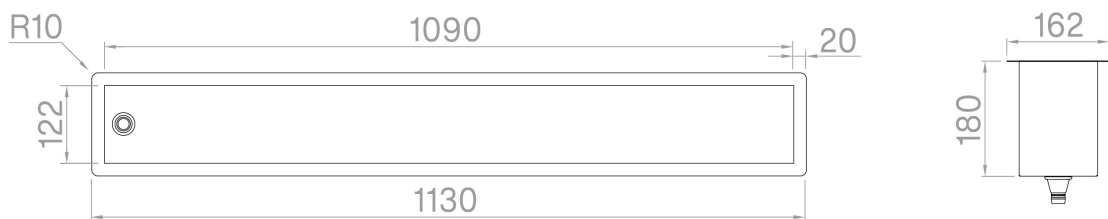

### Dati tecnici

Materiale	AISI 304
Finitura	Matte Vintage
Misure esterne	1130 x 162 mm
Misure interne	1090 x 122 mm
Profondità	180 mm
Base	120
Modularità	8

Artinox SpA si riserva il diritto, senza alcun preavviso, di modificare le caratteristiche dei propri prodotti e la loro disponibilità in qualsiasi momento. Tutti i dati tecnici, le illustrazioni e le informazioni relative ai prodotti non sono vincolanti per Artinox SpA, che non sarà responsabile di eventuali errori di illustrazione, testo e/o traduzione.