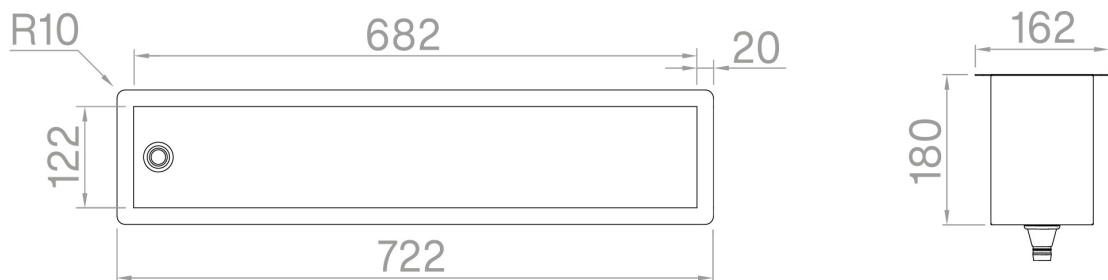

ARTINOX

Canale attrezzato 75 Satinato

Installazione

SOTTOTOP

Codice

CA075

Descrizione

I canali attrezzati contengono una gamma di elementi intercambiabili, perfetti per ottimizzare lo spazio e migliorare la funzionalità dell'area di preparazione. Disponibile in diverse dimensioni, questo sistema modulare è offerto in ben tre diverse opzioni di installazione per il piano cucina.

Dati tecnici

Materiale	AISI 304
Finitura	Satinato
Misure esterne	722 x 162 mm
Misure interne	682 x 122 mm
Profondità	180 mm
Base	75
Modularità	5

Artinox SpA si riserva il diritto, senza alcun preavviso, di modificare le caratteristiche dei propri prodotti e la loro disponibilità in qualsiasi momento. Tutti i dati tecnici, le illustrazioni e le informazioni relative ai prodotti non sono vincolanti per Artinox SpA, che non sarà responsabile di eventuali errori di illustrazione, testo e/o traduzione.