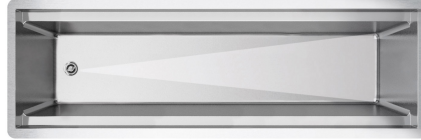

ARTINOX

Canale attrezzato 75 Satinato

Installazione

SOTTOTOP

Codice

CA075

Descrizione

I canali attrezzati contengono una gamma di elementi intercambiabili, perfetti per ottimizzare lo spazio e migliorare la funzionalità dell'area di preparazione. Disponibile in diverse dimensioni, questo sistema modulare è offerto in ben tre diverse opzioni di installazione per il piano cucina.

Dati tecnici

Materiale	AISI 304
Finitura	Satinato
Misure esterne	722 x 162 mm
Misure interne	682 x 122 mm
Profondità	180 mm
Base	75
Modularità	5

Artinox SpA si riserva il diritto, senza alcun preavviso, di modificare le caratteristiche dei propri prodotti e la loro disponibilità in qualsiasi momento. Tutti i dati tecnici, le illustrazioni e le informazioni relative ai prodotti non sono vincolanti per Artinox SpA, che non sarà responsabile di eventuali errori di illustrazione, testo e/o traduzione.