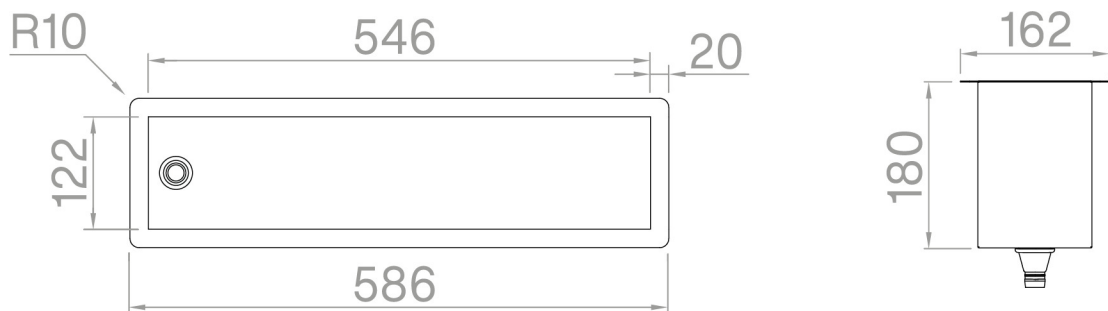

ARTINOX

Canale attrezzato 60 Satinato

Installazione

SOTTOTOP

Codice

CA060

Descrizione

I canali attrezzati contengono una gamma di elementi intercambiabili, perfetti per ottimizzare lo spazio e migliorare la funzionalità dell'area di preparazione. Disponibile in diverse dimensioni, questo sistema modulare è offerto in ben tre diverse opzioni di installazione per il piano cucina.

Dati tecnici

Materiale	AISI 304
Finitura	Satinato
Misure esterne	586 x 162 mm
Misure interne	546 x 122 mm
Profondità	180 mm
Base	60
Modularità	4

Artinox SpA si riserva il diritto, senza alcun preavviso, di modificare le caratteristiche dei propri prodotti e la loro disponibilità in qualsiasi momento. Tutti i dati tecnici, le illustrazioni e le informazioni relative ai prodotti non sono vincolanti per Artinox SpA, che non sarà responsabile di eventuali errori di illustrazione, testo e/o traduzione.