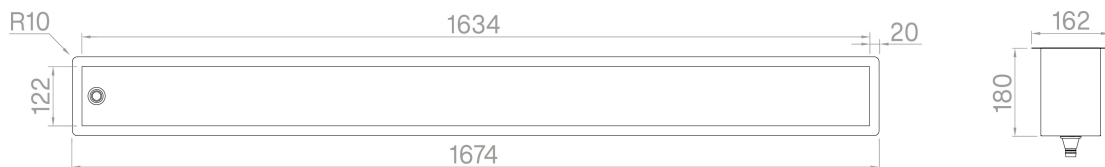

### Dati tecnici

Materiale	AISI 304
Finitura	Satinato
Misure esterne	1674 x 162 mm
Misure interne	1634 x 122 mm
Profondità	180 mm
Base	180
Modularità	12

Artinox SpA si riserva il diritto, senza alcun preavviso, di modificare le caratteristiche dei propri prodotti e la loro disponibilità in qualsiasi momento. Tutti i dati tecnici, le illustrazioni e le informazioni relative ai prodotti non sono vincolanti per Artinox SpA, che non sarà responsabile di eventuali errori di illustrazione, testo e/o traduzione.