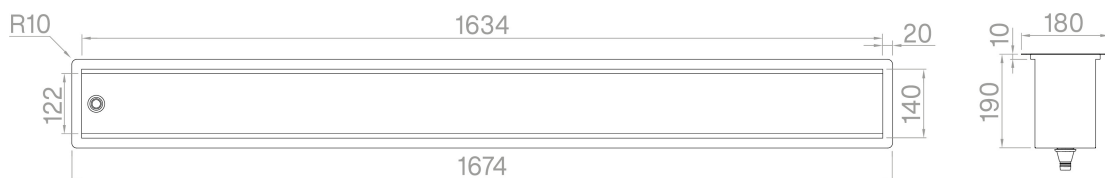

ARTINOX

Canale attrezzato 180 Satinato

Installazione

SOPRATOP

Codice

CAG18

Descrizione

I canali attrezzati contengono una gamma di elementi intercambiabili, perfetti per ottimizzare lo spazio e migliorare la funzionalità dell'area di preparazione. Disponibile in diverse dimensioni, questo sistema modulare è offerto in ben tre diverse opzioni di installazione per il piano cucina.

Dati tecnici

Materiale	AISI 304
Finitura	Satinato
Misure esterne	1674 x 180 mm
Misure interne	1634 x 140 mm
Profondità	190 mm
Base	180
Modularità	12

Artinox SpA si riserva il diritto, senza alcun preavviso, di modificare le caratteristiche dei propri prodotti e la loro disponibilità in qualsiasi momento. Tutti i dati tecnici, le illustrazioni e le informazioni relative ai prodotti non sono vincolanti per Artinox SpA, che non sarà responsabile di eventuali errori di illustrazione, testo e/o traduzione.